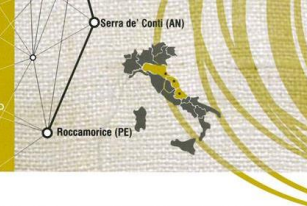

RACCONTARE ULIVI E OLIO

con STEFANO CERNI

MOSTRA

LABORATORI

LABORATORI

IV edizione
**ORTI
APERTI
DI MAGGIO**
presenta

La scuola del

bellezze monastiche

*in occasione
della Fiera del
Beato Gherardo*